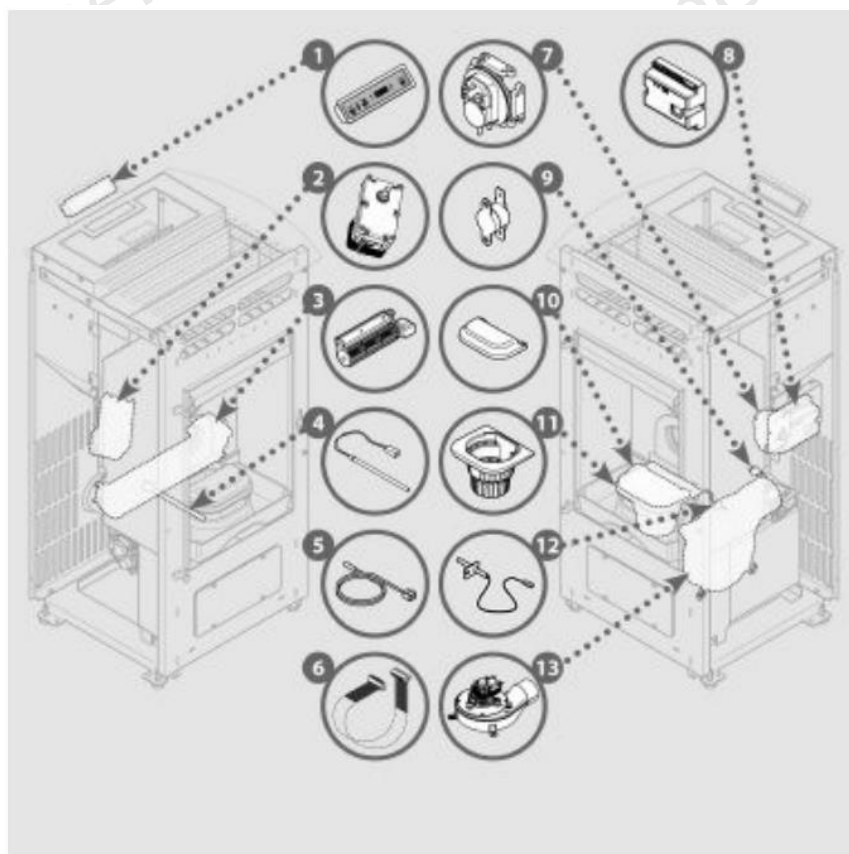

## INVICTA - P641298 - Tratto 9 Gris

Repère	Référence	Produit
1	1046202500	ECRAN TRATTO
2	1044002300	MOTO REDUCTEUR 1 RPM
3	1040021100	VENTILATEUR TANGENCIEL 60X300
4	1049200300	BOUGIE ALLUMAGE A LP EC IG
5	1042003500	SOND TEMP AMBIANTE NOLA ETEL .
6	1043030700	CABLE NAPPE CARTE ELECTRONIQU
7	1042200300	PRESSOSTAT / LP-EC-A-IG
8	1184051510	CARTE TRATTO VASTO 6
9	1042004400	THERMOSTAT SECUR CLICKSON
10	1121112801	COUVERCLE BRULEUR
11	1121112901	CREUSET TRATTO / VASTO
12	1042004100	SOND TEMP FUMEE 4 MM NOLA
13	1184018210	EXTRACTEUR FUMEE NOLA /
ACC	1046100400	CABLE ALIM NOLA ETEL LODI
ACC	1093900500	GOUPILLON
ACC	1090811709	JOINT TRAPPE FUMEE RIGIDE
ACC	1090300100	JOINT EXTRACTEUR AU METRE
-	1184034710	CENDRIER TRATTO